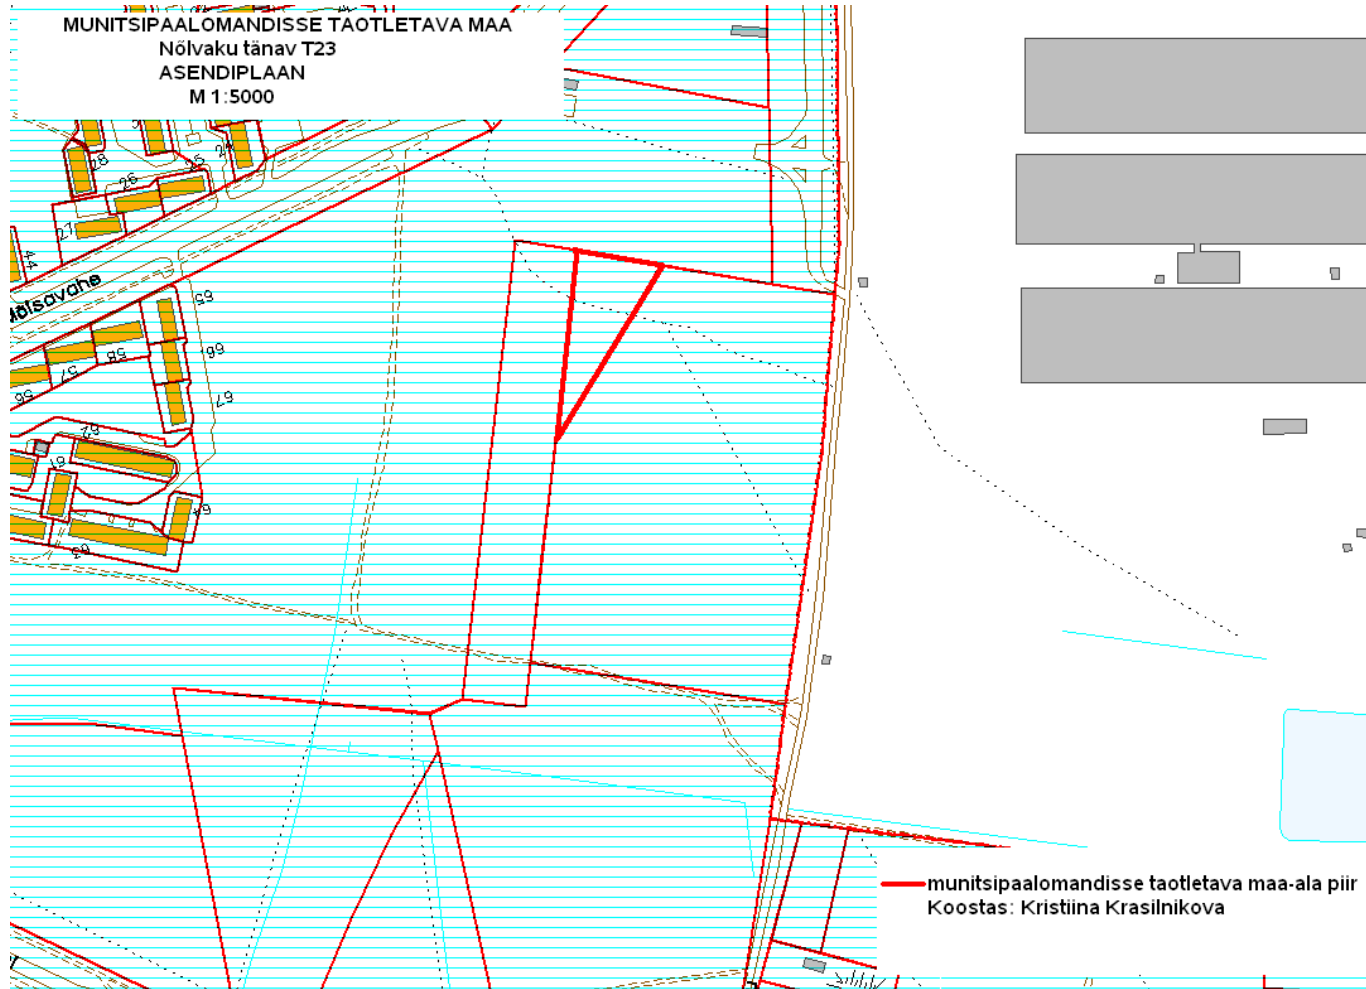

MUNITSIPAALOMANDISSE TAOTLETAVA MAA
Nõlvaku tänav T23
ASENDIPLAAN
M 1:5000

— munitsipaalomandisse taotletava maa-ala piir
Koostas: Kristiina Krasilnikova